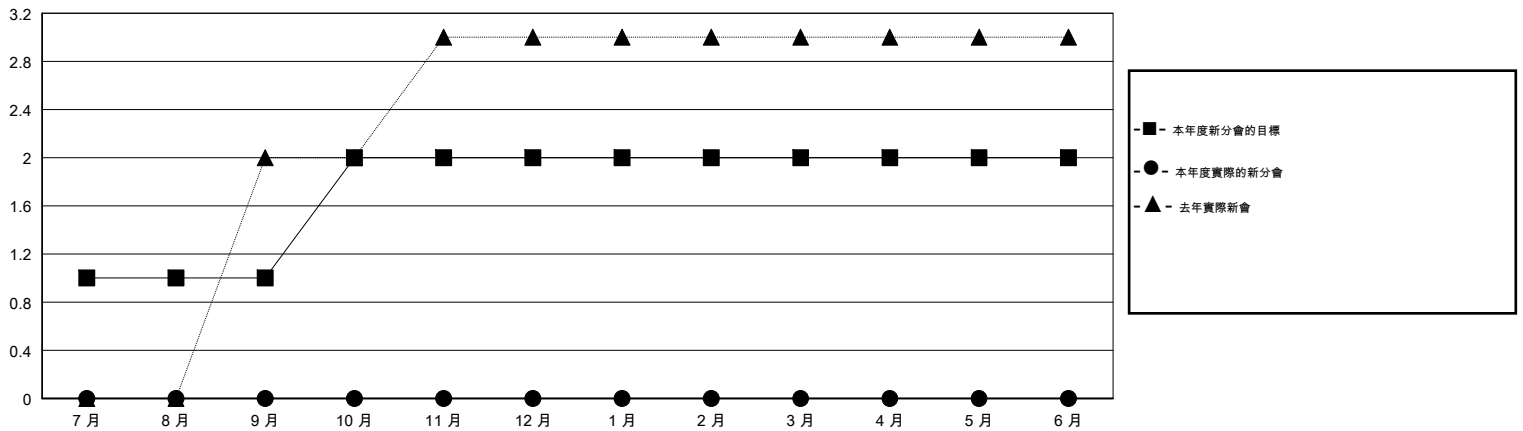

# MONTHLY MEMBERSHIP PROGRESS REPORT

District 300 G1

Results as of: 08/31/2017

GMT: PEI-JEN CHEN

地點 REP OF CHINA

GMT憲章區

分會			
成果 2017-2018			
季	新分會目標	新會	會員流失的分會
7月/8月/9月	1	0	0
10月/11月/12月	1	0	0
1月/2月/3月	0	0	0
4月/5月/6月	0	0	0

位會員@每位須繳			
成果 2017-2018			
季	會員淨增長目標	實際會員增長數	實際退會會員 (包括轉會)
7月/8月/9月	80	211	100
10月/11月/12月	74	0	0
1月/2月/3月	20	0	0
4月/5月/6月	-35	0	0

目標與實際新會累積

目標和實際會員累積

已取消的分會: 0	52 CLUBS OF 68 增添1位或以上的新會員	性別分佈 男 1,907 (68.99%) 女 857 (31.01%) 年度女性會員百分比目標: 24%
放棄的會員	<a href="#">點擊這裡取得累計會員數據</a>	總計家庭單位會員數 821
過世 1		支付減半會費的家庭會員 446
分會已取消 0		
其他 99		
總計 100		