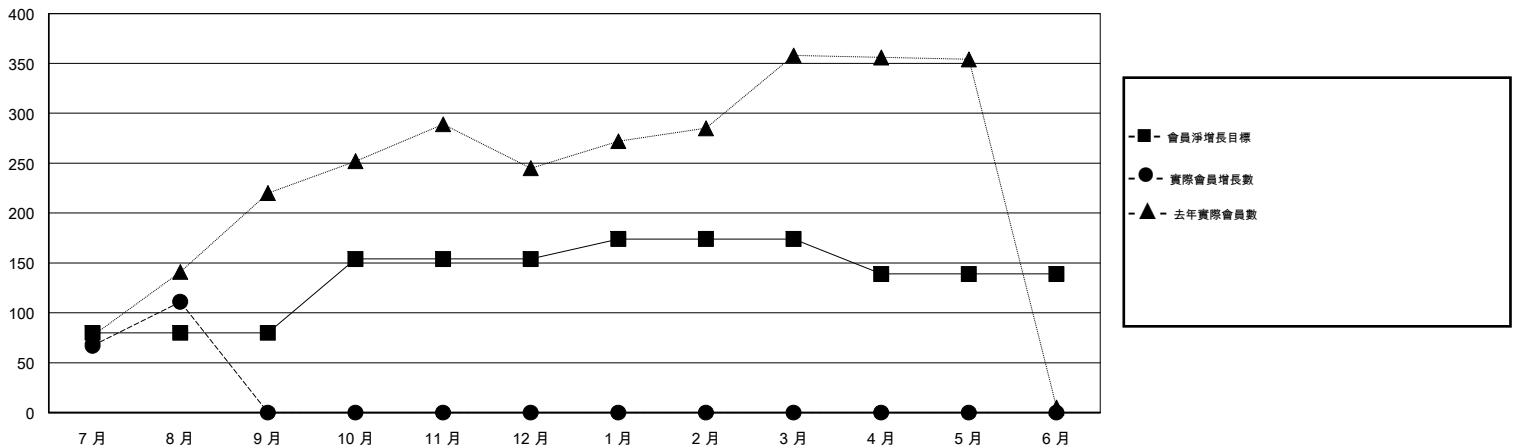

# MONTHLY MEMBERSHIP PROGRESS REPORT

District 300 G1

Results as of: 08/31/2017

GMT: PEI-JEN CHEN

地點 REP OF CHINA

GMT憲章區

分會			
成果 2017-2018			
季	新分會目標	新會	會員流失的分會
7月/8月/9月	1	0	0
10月/11月/12月	1	0	0
1月/2月/3月	0	0	0
4月/5月/6月	0	0	0

位會員@每位須繳			
成果 2017-2018			
季	會員淨增長目標	實際會員增長數	實際退會會員 (包括轉會)
7月/8月/9月	80	211	100
10月/11月/12月	74	0	0
1月/2月/3月	20	0	0
4月/5月/6月	-35	0	0

目標與實際新會累積

目標和實際會員累積

已取消的分會: 0	52 CLUBS OF 68 增添1位或以上的新會員	性別分佈 男 1,907 (68.99%) 女 857 (31.01%) 年度女性會員百分比目標: 24%
放棄的會員	<a href="#">點擊這裡取得累計會員數據</a>	總計家庭單位會員數 821
過世 1		支付減半會費的家庭會員 446
分會已取消 0		
其他 99		
總計 100		